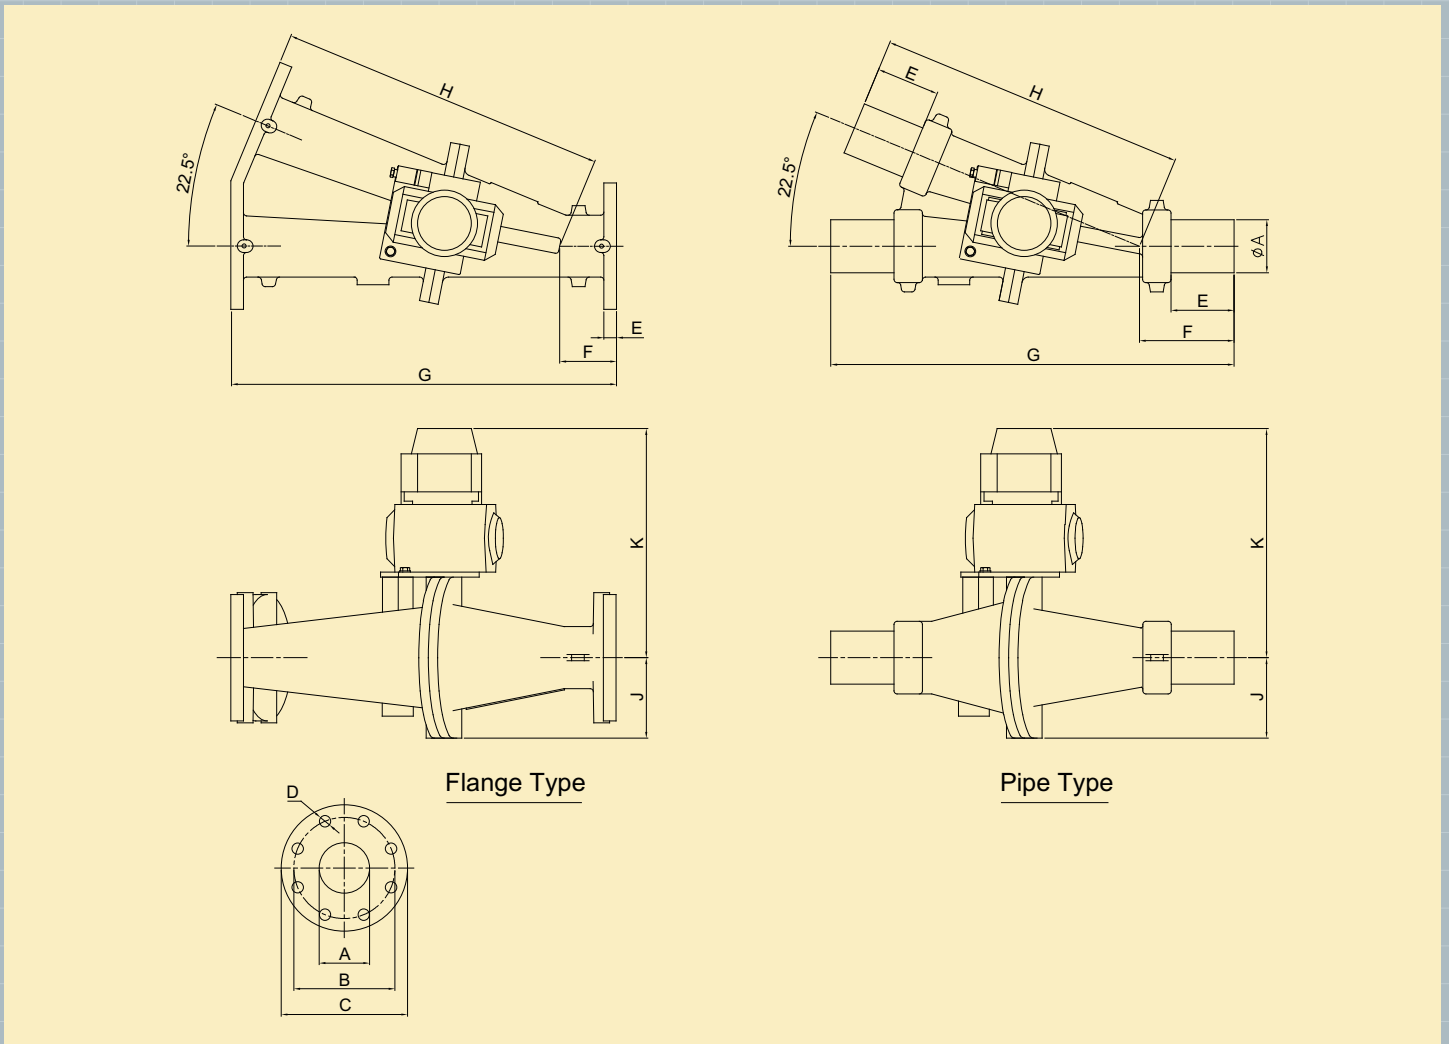

DESIGN :

- Sizes from 50 mm to 150 mm
- DIN / ANSI / JIS Drilling Pattern
- Operating Temperature up to 80 deg C

Y Type Diverter Valve

YTD

Flange Type

Pipe Type

Type YTD	YTD-Flange										YTD-Pipe						J	K
	ØA	DIN			ANSI			E	F	G	H	ØA (AISI)	ØA (St. 37)	E	F	G		
50	50	125	4xØ 18	165	120.6	4xØ 19	12	90	520	430	Ø54x2	Ø54x2.6	100	150	540	390	103	321
65	65	145	4xØ 18	185	139.7	4xØ 19	12	90	570	480	Ø70x2	Ø70x2.9	100	150	540	390	110	328
80	80	160	8xØ 18	200	152.4	4xØ 19	12	90	610	520	Ø84x2	Ø88.9x4	100	150	637	487	128	363
100	100	180	8xØ 18	220	190.5	8xØ 19	12	90	660	570	Ø104x2	Ø108x3.6	100	150	670	520	143	376
125	125	210	8xØ 18	250	215.9	8xØ 22.2	12	95	740	645	Ø129x2	Ø133x4	100	153	715	562	165	410
150	150	240	8xØ 22	285	241.3	8xØ 22.2	12	105	840	735	Ø154x2	Ø159x4.5	100	163	735	572	185	430